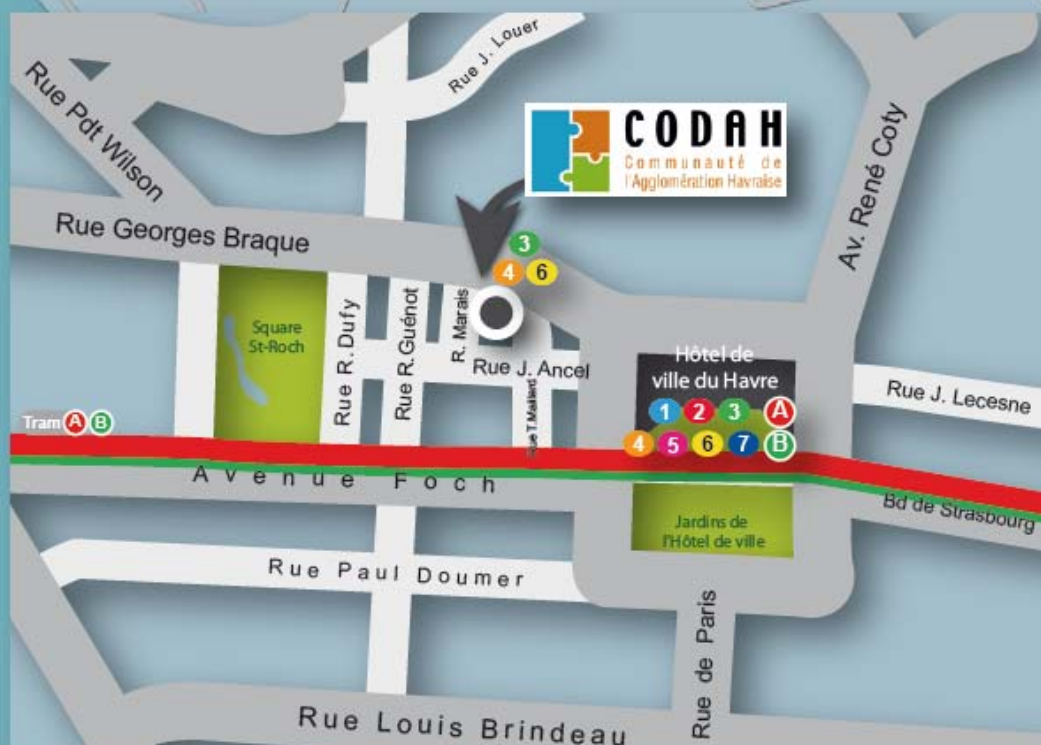

## PLAN d'ACCÈS - HÔTEL d'AGGLOMÉRATION

**Hôtel d'Agglomération - 19 rue Georges Braque - CS 70854 - 76085 Le Havre Cedex**

### Tramway et Bus

Depuis la Gare,  
Tramway A ou B en direction de «La Plage».  
Descendre à l'arrêt «Hôtel de Ville»

Ligne de bus 1, 2, 5, 7  
Descendre à l'arrêt «Hôtel de Ville»

Ligne de bus 3, 4, 6  
Descendre à l'arrêt «G.Braque»

### Voiture

Depuis l'autoroute, continuer sur l'A131  
direction Le Havre Centre.  
Entrer par le boulevard de Strasbourg.

Faites le tour de l'Hôtel de Ville par l'avenue  
du Général Leclerc.

Enfin prenez la rue Georges Braque.