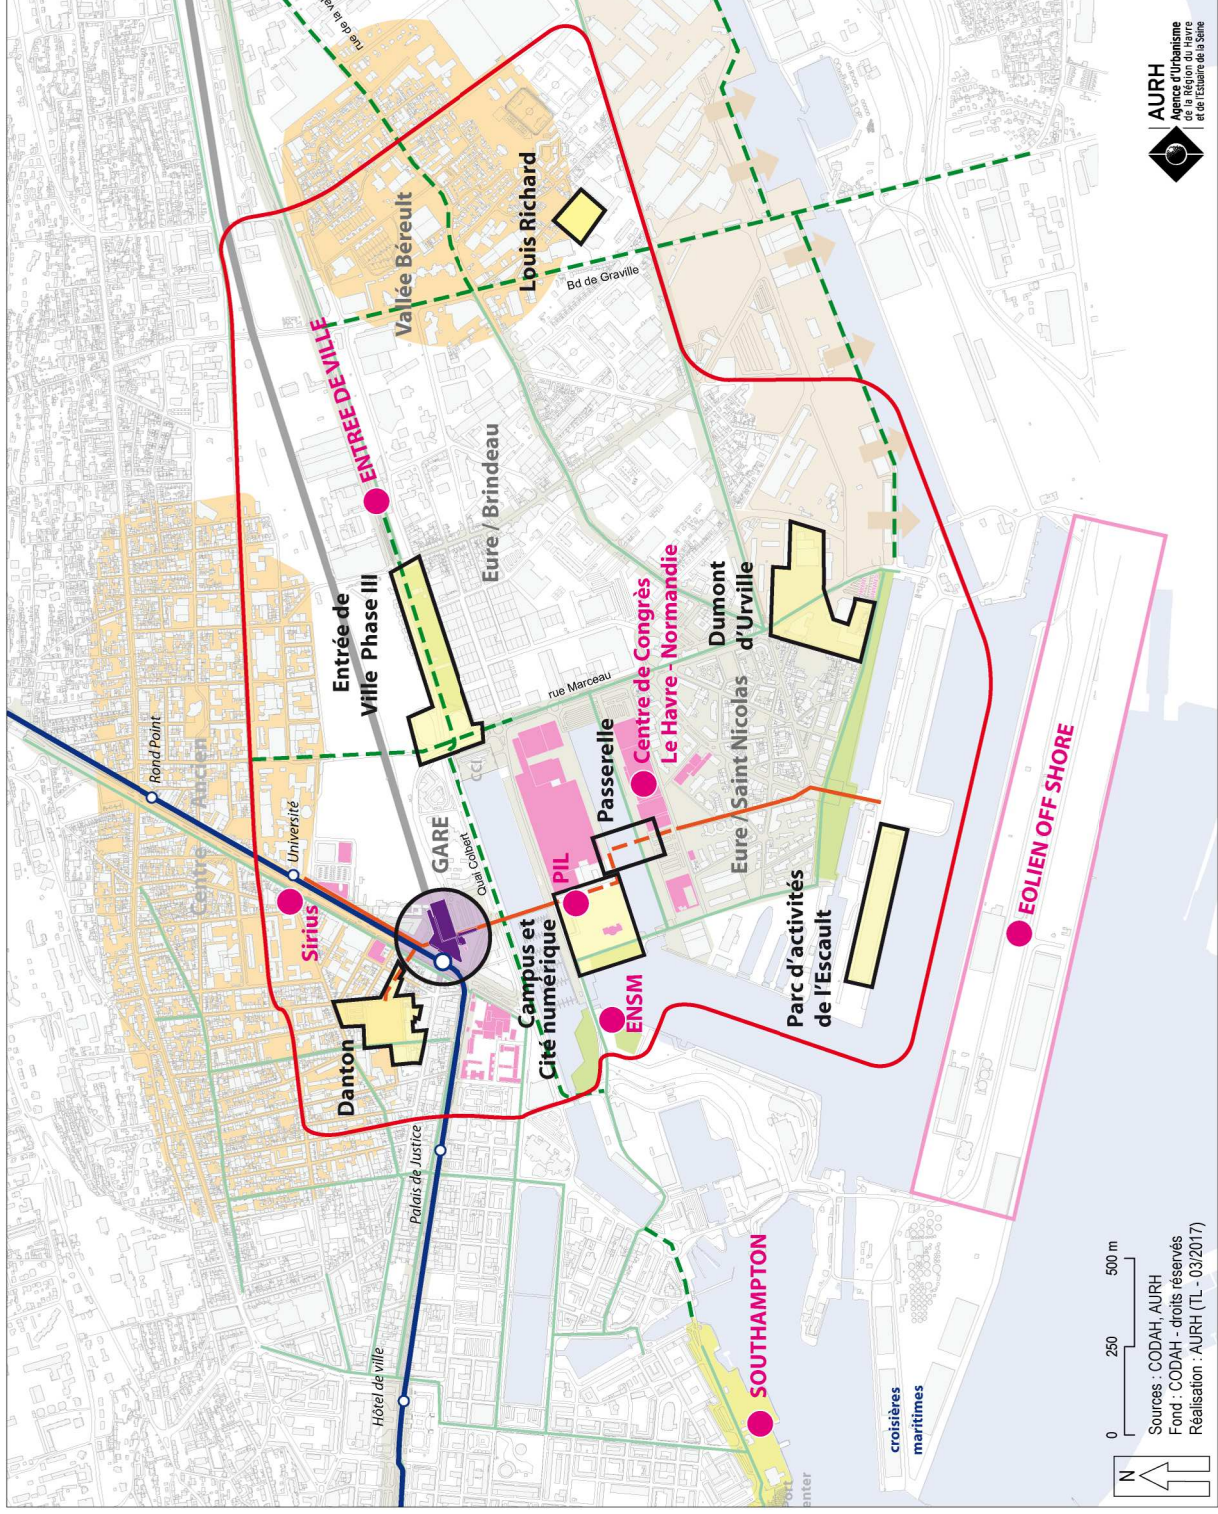

Le Coeur Métropolitain

Un territoire de projets

Orientations

- Périmètre indicatif du coeur métropolitain
- Opérations potentielles pour le POR
Liste non exhaustive
- Cheminement modes doux à compléter
- - Axe Nord-Sud modes doux à aménager
entre les quartiers Danton et Saint Nicolas
- Friches urbaines
- Réhabilitation de l'habitat
OPAH RU - N PNRU - PNR QAD
- Grands Equipements
- Projets en cours de ou récemment livrés

Friche ENSM à la suite du déménagement de l'Ecole au coeur du campus maritime Havrais